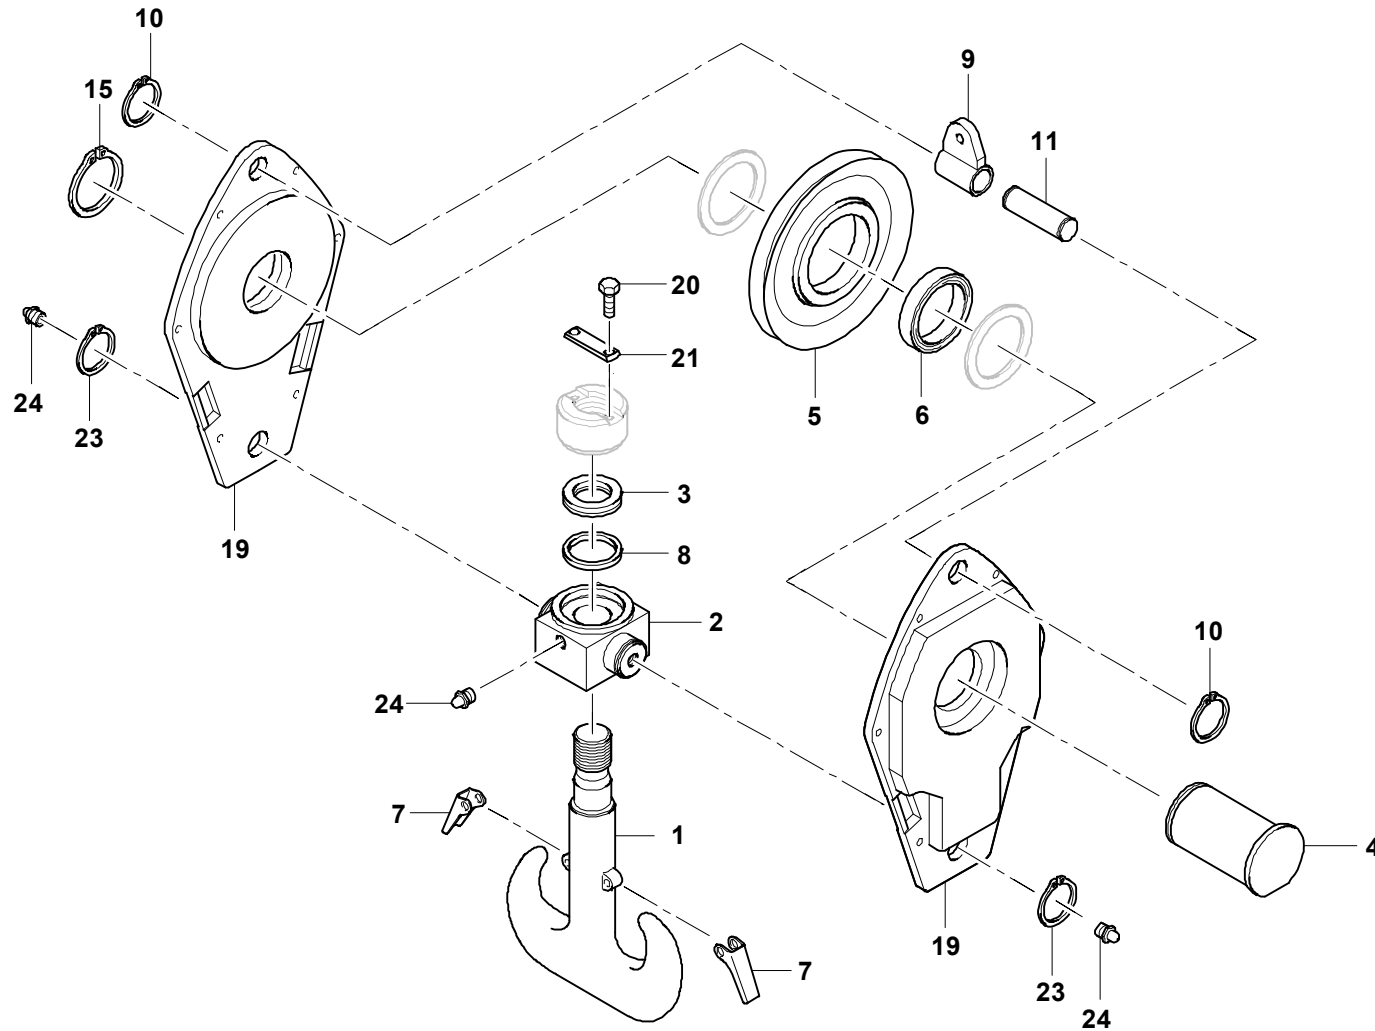

**GROVE**

HAKENFLASCHE 32 t  
HOOK BLOCK 32 t

BILDTAFEL  
PICTORIAL DISPLAY

**GMK 5220**  
**BE 705**  
**G 525**

11.08

**3066267-ETL B**

1/2

**DE HAAN**

**GROVE**

HAKENFLASCHE 32 t  
HOOK BLOCK 32 t

BILDТАFЕL  
PICTORIAL DISPLAY

**GMK 5220**  
**BE 705**  
**G 525**

11.08

**3066267-ETL B**

2/2

**DE HAAN**